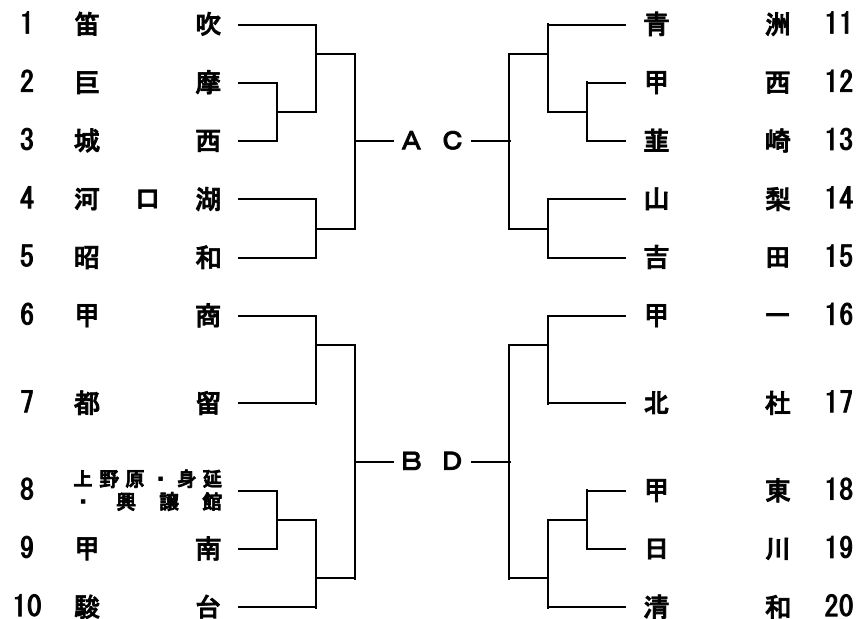

令和6年度 第76回山梨県高等学校総合体育大会 兼 関東大会県予選(団体) 兼 全国高校総体県一次予選

期日: 令和6年 5月8・9日 会場: 笛吹市石和中央テニスコート 参加: 男子24校 女子20校(23校)

【男子の部】

【女子の部】

男子決勝リーグ

学校名	A	B	C	D	勝敗	マッチ差	順位
A	-	-	-	-	勝敗		
B	-	-	-	-	勝敗		
C	-	-	-	-	勝敗		
D	-	-	-	-	勝敗		

女子決勝リーグ

学校名	A	B	C	D	勝敗	マッチ差	順位
A	-	-	-	-	勝敗		
B	-	-	-	-	勝敗		
C	-	-	-	-	勝敗		
D	-	-	-	-	勝敗		

〈試合順〉

※男子決勝リーグ A → 1 ~ 6 B → 7 ~ 12
 C → 13 ~ 18 D → 19 ~ 24

①	②	③
A-B	A-C	A-D
C-D	B-D	B-C

※女子決勝リーグ A → 1 ~ 5 B → 6 ~ 10
 C → 11 ~ 15 D → 16 ~ 20