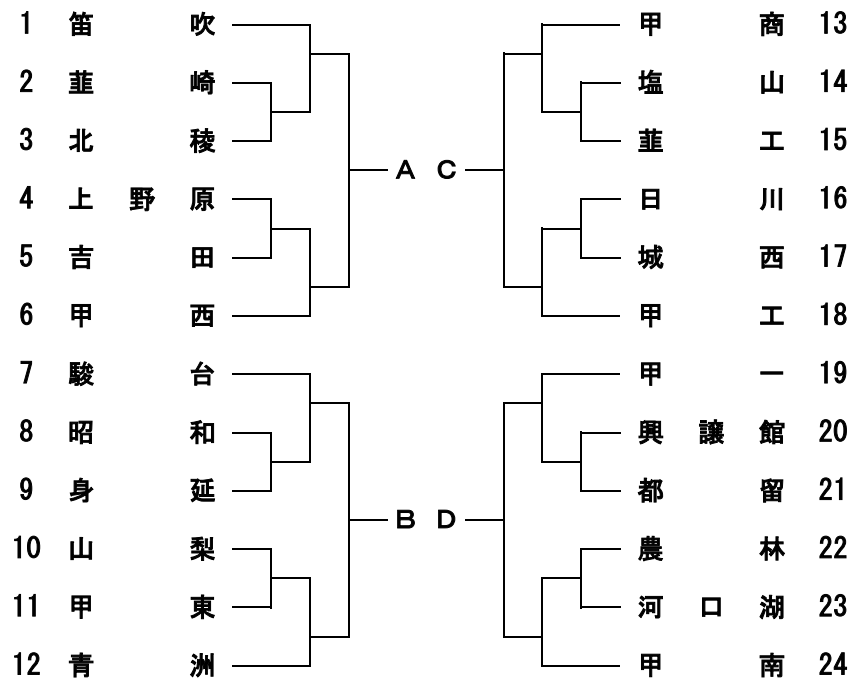

令和6年度 第76回山梨県高等学校総合体育大会 兼 関東大会県予選(団体) 兼 全国高校総体県一次予選

期日: 令和6年 5月8・9日 会場: 笛吹市石和中央テニスコート 参加: 男子24校 女子20校(23校)

【男子の部】

【女子の部】

男子決勝リーグ

学校名	A	B	C	D	勝敗	マッチ差	順位
A	-	-	-	-	勝敗		
B	-	-	-	-	勝敗		
C	-	-	-	-	勝敗		
D	-	-	-	-	勝敗		

女子決勝リーグ

学校名	A	B	C	D	勝敗	マッチ差	順位
A	-	-	-	-	勝敗		
B	-	-	-	-	勝敗		
C	-	-	-	-	勝敗		
D	-	-	-	-	勝敗		

〈試合順〉

※男子決勝リーグ A → 1 ~ 6 B → 7 ~ 12
 C → 13 ~ 18 D → 19 ~ 24

①	②	③
A-B	A-C	A-D
C-D	B-D	B-C

※女子決勝リーグ A → 1 ~ 5 B → 6 ~ 10
 C → 11 ~ 15 D → 16 ~ 20