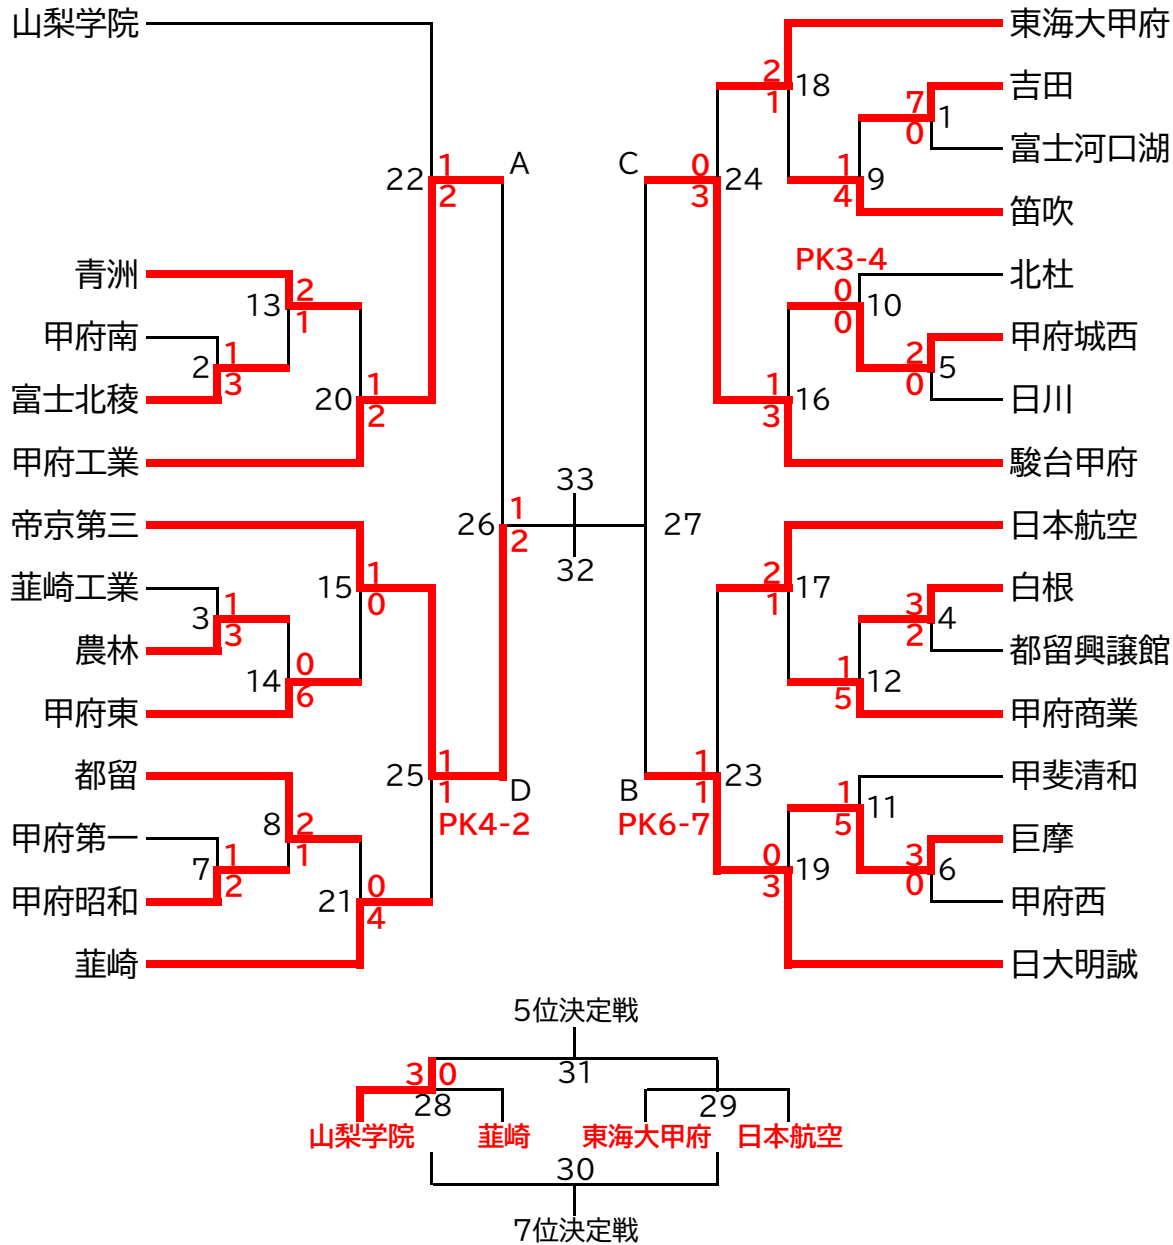

令和8年度 第78回県高校総体サッカー競技兼関東記念大会予選

試合日	試合番号	開始時間	会場
4月29日(水)	1	10:00	くぬぎ平スポーツ公園(サブ)
	2	12:15	くぬぎ平スポーツ公園(サブ)
	3	10:00	初狩憩いの公園
	4	12:15	初狩憩いの公園
	5	10:00	YSKe-com シルクパーク
	6	12:15	YSKe-com シルクパーク
	7	14:30	YSKe-com シルクパーク
5月2日(土)	8	10:00	初狩憩いの公園
	9	12:15	初狩憩いの公園
	10	10:00	長坂総合スポーツ公園
	11	12:15	長坂総合スポーツ公園
	12	10:00	押原公園 人工芝
	13	12:15	押原公園 人工芝
5月5日(火)	14	14:30	押原公園 人工芝
	15	10:30	帝京第三サッカー場
	16	13:00	帝京第三サッカー場
	17	10:00	日本航空高校
	18	12:30	日本航空高校
5月9日(土)	19	13:30	日大明誠高校
	20	16:00	日大明誠高校
	21	10:00	グリーンフィールド穂坂
	22	10:30	荳崎中央公園 芝生広場
5月13日(水)	23	13:30	荳崎中央公園 芝生広場
	24	10:30	荳崎中央公園 陸上競技場
	25	13:30	荳崎中央公園 陸上競技場
5月14日(木)	26	10:30	押原公園 天然芝
	28	10:30	押原公園 人工芝
5月15日(金)	27	10:30	押原公園 天然芝
	29	10:30	押原公園 人工芝
	30	10:00	グリーンフィールド穂坂
	31	10:00	山梨学院和戸サッカー場
5月15日(金)	32	10:00	YSKe-com シルクパーク
	33	10:00	JITリサイクルインクスタジアム