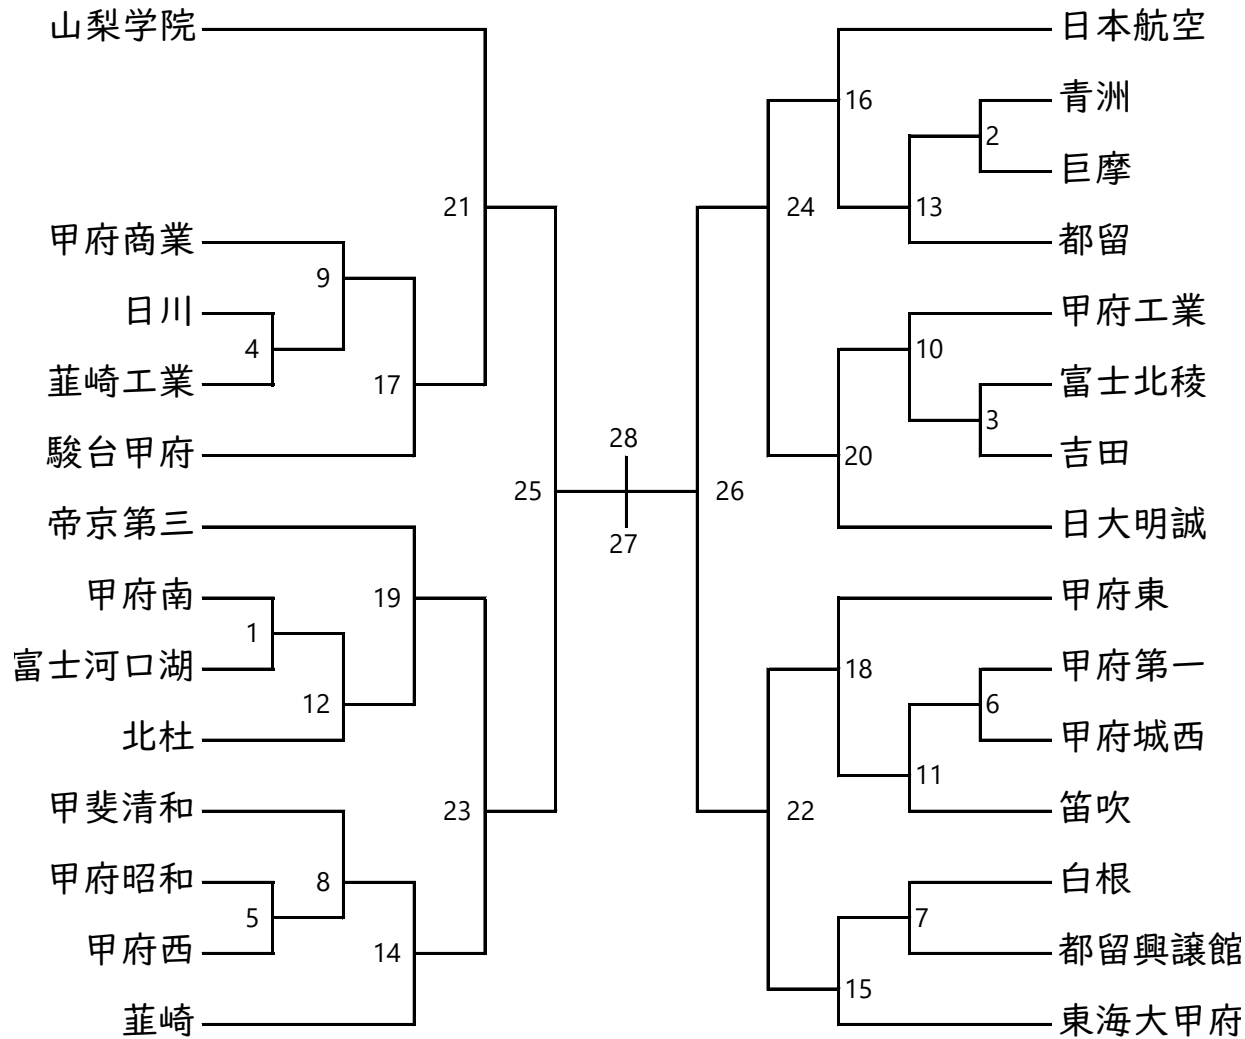

令和6年度 県下高校サッカー新人大会

| 試合日 | 試合番号 | 開始時間 | 会場 |
|----------|-------|-------|------------------|
| 1月18日(土) | 1 | 10:00 | 富士川いきいきスポーツ公園 |
| | 2 | 12:15 | |
| | 3 | 9:30 | YSK e-com シルクパーク |
| | 4 | 11:30 | |
| | 5 | 10:00 | 押原公園 人工芝 |
| | 6 | 12:15 | |
| | 7 | 14:30 | |
| 1月19日(日) | 8 | 12:00 | 韮崎工業高校サッカー場 |
| | 9 | 14:15 | |
| | 10 | 10:00 | YSK e-com シルクパーク |
| | 12 | 10:00 | 富士川いきいきスポーツ公園 |
| | 13 | 12:15 | |
| 11 | 14:30 | | |
| 1月25日(土) | 14 | 10:00 | グリーンフィールド穂坂 |
| | 15 | 12:30 | |
| | 16 | 11:00 | 日本航空高校 |
| | 17 | 13:30 | |
| | 18 | 10:00 | 押原公園 人工芝 |
| | 19 | 12:15 | |
| 20 | 14:30 | | |
| 2月1日(土) | 21 | 11:00 | 山梨学院和戸サッカー場 |
| | 22 | 13:30 | |
| | 23 | 11:00 | 押原公園 人工芝 |
| | 24 | 13:30 | |
| 2月2日(日) | 25 | 11:00 | 山梨学院和戸サッカー場 |
| | 26 | 13:30 | |
| 2月8日(土) | 27 | 11:00 | 山梨学院和戸サッカー場 |
| | 28 | 13:30 | |