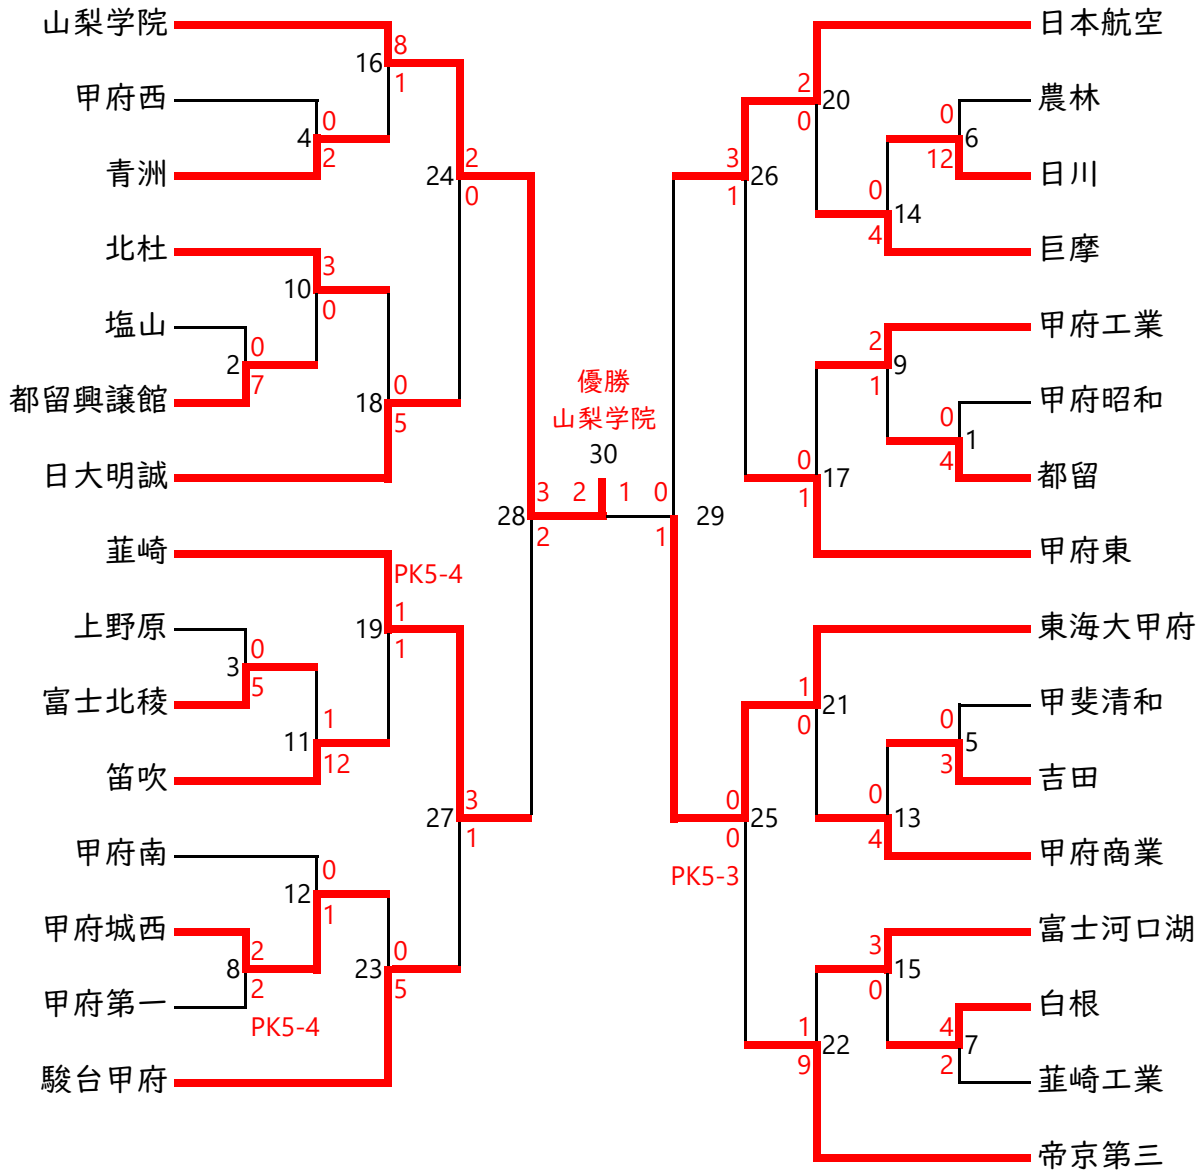

第103回全国高等学校サッカー選手権大会山梨県大会

試合日	試合番号	開始時間	会場	
10月6日(日)	1	10:00	初狩憩いの公園	
	2	12:15		
	3	14:30		
	10月12日(土)	4	10:00	YSK e-com シルクパーク
		5	12:15	
		6	14:30	
		7	10:00	
	10月13日(日)	8	13:00	御勅使サッカー場
9		10:00	初狩憩いの公園	
10	12:15			
11	14:30			
10月19日(土)	12	10:00	押原公園 人工芝	
	13	12:30		
10月26日(土)	14	10:00	富士川いきいきスポーツ公園	
	15	12:30		
	16	10:30	山梨学院和戸サッカー場	
	17	13:30		
	18	10:30	グリーンフィールド穂坂	
	19	14:00		
20	11:00	日本航空高校		
21	13:30			
22	10:30	帝京第三サッカー場		
23	13:30			
11月2日(土)	24	10:30	葦崎中央公園 陸上競技場	
	25	13:30		
	26	10:30	葦崎市営総合運動場	
11月9日(土)	27	13:30	JITリサイクルリンクスタジアム	
	28	10:30		
	29	13:30		
	30	12:05	JITリサイクルリンクスタジアム	